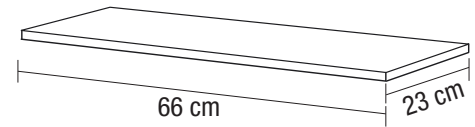

Medidas / armado

Frente: 85 cm
Altura a la mesa: 90 cm
Fondo: 50 cm
Altura total: 198 cm

Medidas / cerrado

Frente: 85 cm
Altura: 50 cm
Fondo: 11 cm
Peso: 11 kg aprox.

Medidas del área gráfica

Copete: 69 cm de ancho x 23 cm de alto
Cuerpo: 72 cm de ancho x 78 cm de alto
Gráficos laterales: 29 cm de ancho x
78 cm de alto

Gráficos laterales

Repisa interior

El ShellCounter® puede ser fabricado en 7 colores diferentes