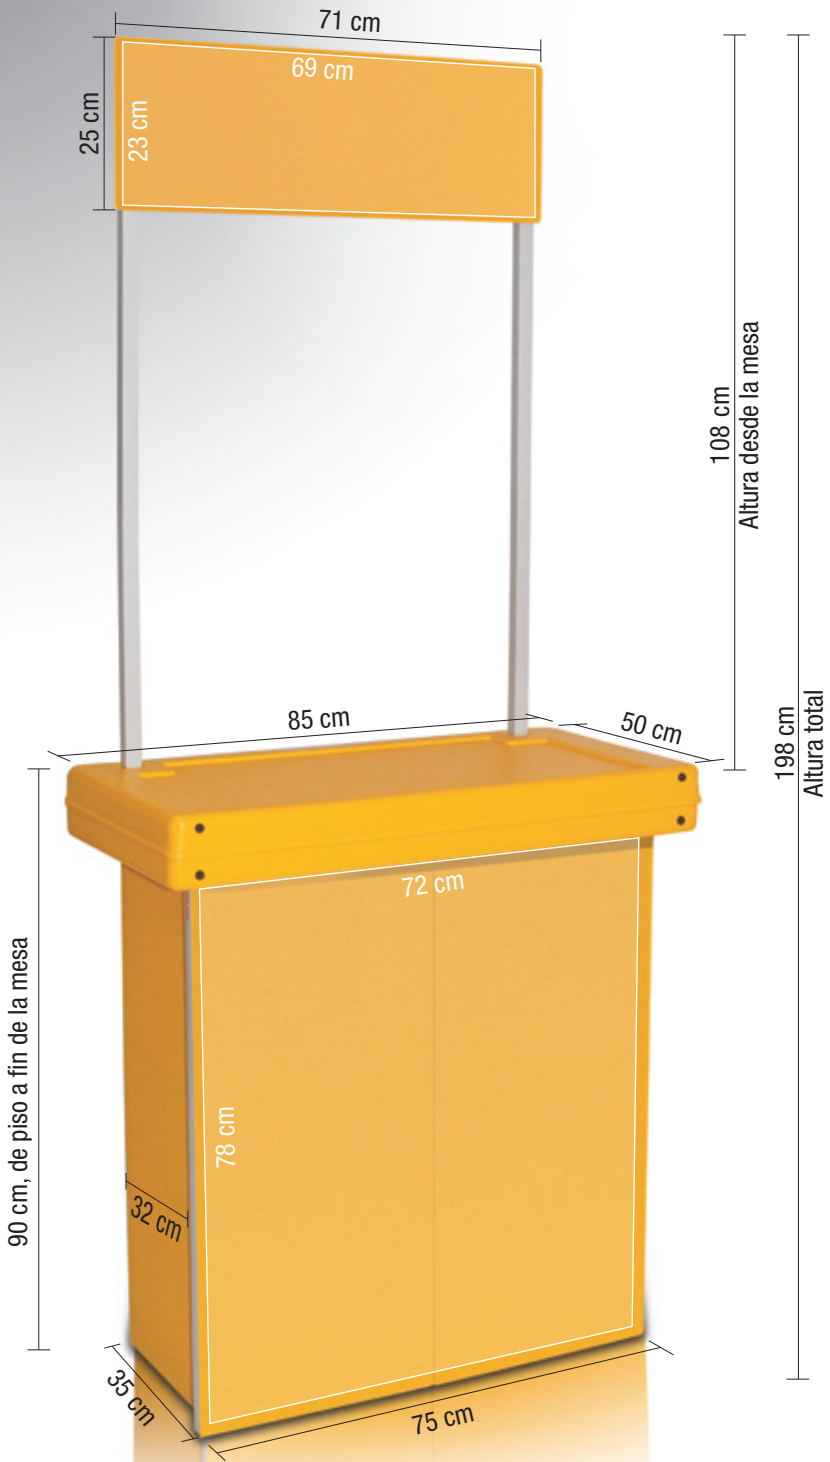

ShellCounter®

La mayor resistencia con el material ABS,
de ¡menor impacto ambiental!

ShellCounter® es útil para demostrar
un sinfín de productos, por ser modelado
térmicamente, presenta un menor
desgaste y una imagen más contemporánea.

Medidas / armado

Frente: 85 cm
Altura a la mesa: 90 cm
Fondo: 50 cm
Altura total: 198 cm

Medidas / cerrado

Frente: 85 cm
Altura: 50 cm
Fondo: 11 cm
Peso: 11 kg aprox.

Medidas del área gráfica

Copete: 69 cm de ancho x 23 cm de alto
Cuerpo: 72 cm de ancho x 78 cm de alto
Gráficos laterales: 29 cm de ancho x
78 cm de alto

Gráficos laterales

Repisa interior

El ShellCounter® puede ser fabricado en 7 colores diferentes