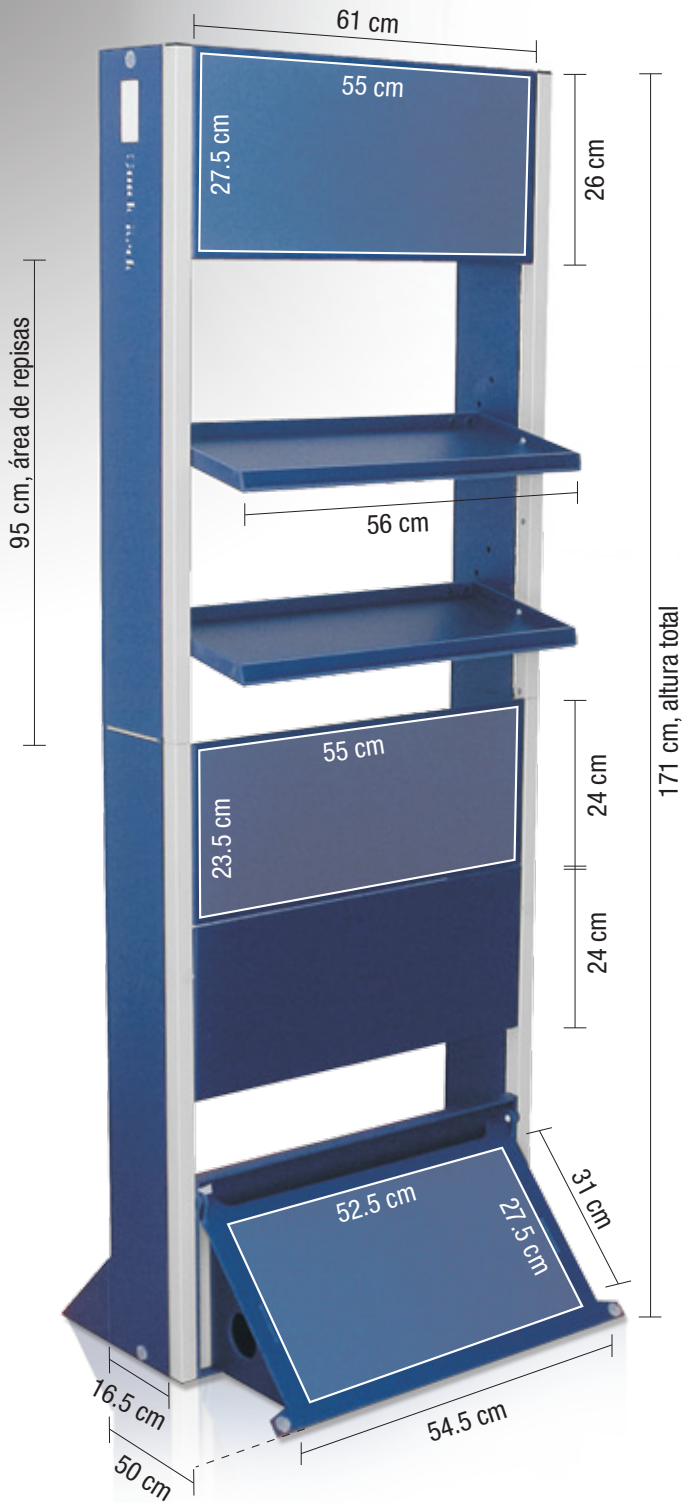

QuickRack®

Dos en uno, exhiba su producto y cree presencia de marca

El QuickRack® es el primer rack portátil que le permitirá exhibir su producto, además de crear presencia de marca.

Medidas / armado

Frente: 61 cm
Altura: 171 cm
Fondo: 16.5 cm

Medidas / cerrado

Frente: 61 cm
Altura: 85 cm
Fondo: 11.5 cm
Peso: 9 kg
Repisa interior: 54.5 cm x 20 cm

Medidas del área gráfica

Copete: 55 cm de ancho x 25.5 cm de alto
Cuerpo: 55 cm de ancho x 94 cm de alto
(4 secciones de 55 cm x 23.5 cm)
Pedestal: 52.5 cm de ancho x 27.5 cm de alto

Repisas interiores

El QuickRack® puede ser fabricado en 7 colores diferentes