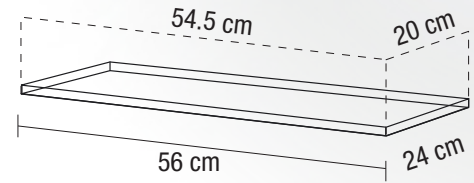

Repisas interiores