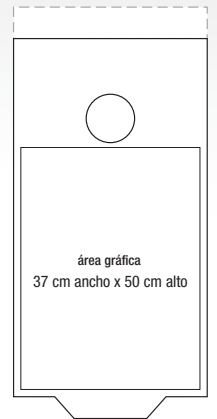

QuickWorkStation®

by Rúbrica

Toda una estación de trabajo en el
punto de venta

QuickWorkStation by Rúbrica® es ideal
para hacer negocios al mismo tiempo
que refuerza su marca.

Medidas / armado

Frente: 77 cm
Altura a la mesa: 90 cm
Fondo: 60 cm
Altura total: 179 cm

Medidas / cerrado

Frente: 60 cm
Altura: 96 cm
Fondo: 13 cm
Peso: 15 kg aprox.

Medidas del área gráfica

Copete: 54.5 cm de ancho x 13 cm de alto
Lat. interior: 53 cm de ancho x 65.5 cm de alto
Lat. exterior: 54.5 cm de ancho x 161.5 cm de alto
Frente: 49 cm de ancho x 75 cm de alto
Opción 1: 37 cm de ancho x 71 cm de alto
Opción 2: 37 cm de ancho x 50 cm de alto

Gráfico lateral exterior grande

Gráfico lateral exterior chico

Opción 1

Opción 2

El QuickWorkStation® puede ser fabricado en 7 colores diferentes