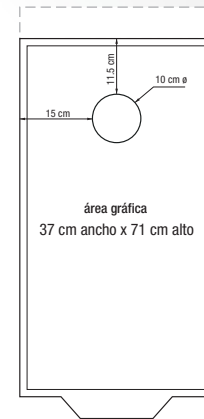

QuickWorkStation®

by Rúbrica

Toda una estación de trabajo en el
punto de venta

QuickWorkStation by Rúbrica® es ideal
para hacer negocios al mismo tiempo
que refuerza su marca.

Medidas / armado

Frente: 77 cm
Altura a la mesa: 90 cm
Fondo: 60 cm
Altura total: 179 cm

Medidas / cerrado

Frente: 60 cm
Altura: 96 cm
Fondo: 13 cm
Peso: 15 kg aprox.

Medidas del área gráfica

Copete: 54.5 cm de ancho x 13 cm de alto
Lat. interior: 53 cm de ancho x 65.5 cm de alto
Lat. exterior: 54.5 cm de ancho x 161.5 cm de alto
Frente: 49 cm de ancho x 75 cm de alto
Opción 1: 37 cm de ancho x 71 cm de alto
Opción 2: 37 cm de ancho x 50 cm de alto

Gráfico lateral exterior grande

Gráfico lateral exterior chico

Opción 1

Opción 2

El QuickWorkStation® puede ser fabricado en 7 colores diferentes